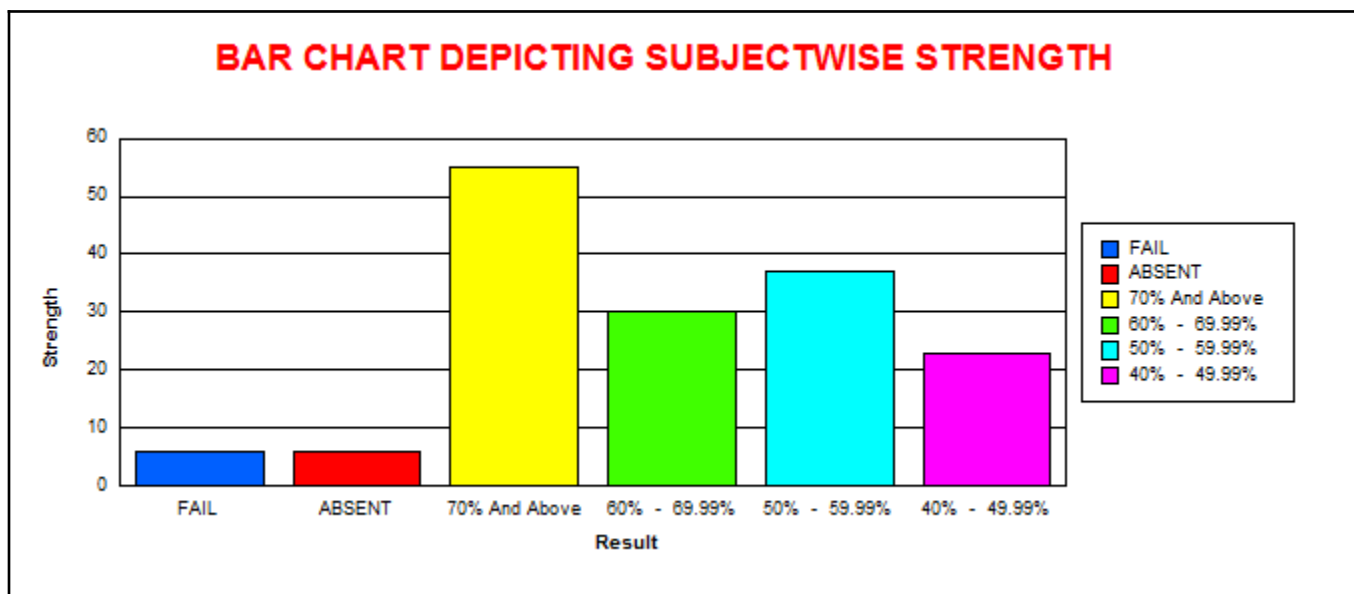

B.COM.- V SEMESTER ( REV - 16 )										
BCOM522 - Principles and Practice of Auditing										
	M	F	T	CLASS	M	%	F	%	T	%
					% w.r.t Tot Passed M	% w.r.t Tot Passed	% w.r.t Tot Passed			
<b>Total Strength</b>	42	115	157	<b>70.00% And Above</b>	2	5.56	53	48.62	55	37.93
<b>Total Appeared</b>	40	111	151	<b>60.00 % To 69.99%</b>	7	19.44	23	21.10	30	20.69
<b>Total Absent</b>	2	4	6	<b>50.00 % To 59.99%</b>	9	25.00	28	25.69	37	25.52
<b>Total Passed</b>	36	109	145	<b>40.00 % To 49.99%</b>	18	50.00	5	4.59	23	15.86
<b>Total Failed</b>	4	2	6							
<b>Pass Percentage</b>	90.00	98.20	96.03							