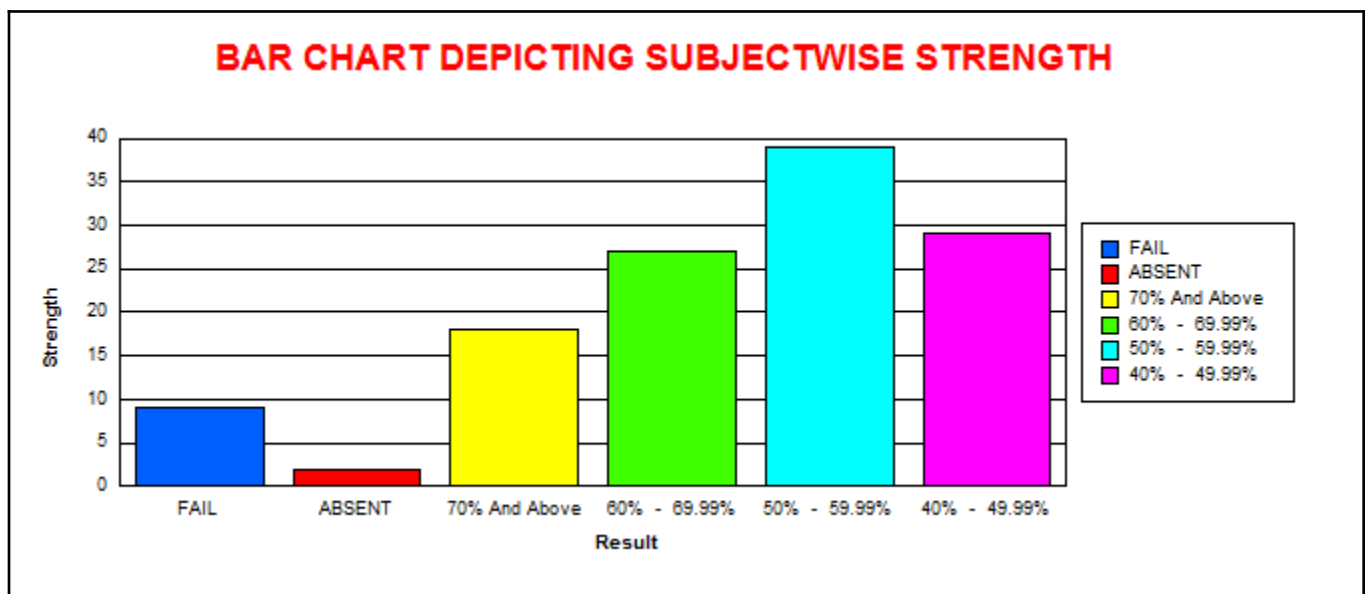

K.L.E Society`s  
**LINGARAJ COLLEGE, BELAGAVI**  
 (AUTONOMOUS)  
**COURSE SUBJECT WISE RESULT ANALYSIS**  
 EXAMINATION OF NOV-19

<b>B.A.- III SEMESTER ( REV - 16 )</b>										
<b>BA302 - Basic English</b>										
	M	F	T	CLASS	M	%	F	%	T	%
					% w.r.t Tot Passed M		% w.r.t Tot Passed		% w.r.t Tot Passed	
<b>Total Strength</b>	53	71	124	<b>70.00% And Above</b>	4	9.52	14	19.72	18	15.93
<b>Total Appeared</b>	51	71	122	<b>60.00% To 69.99%</b>	6	14.29	21	29.58	27	23.89
<b>Total Absent</b>	2	0	2	<b>50.00% To 59.99%</b>	15	35.71	24	33.80	39	34.51
<b>Total Passed</b>	42	71	113	<b>40.00% To 49.99%</b>	17	40.48	12	16.90	29	25.66
<b>Total Failed</b>	9	0	9							
<b>Pass Percentage</b>	82.35	100.00	92.62							