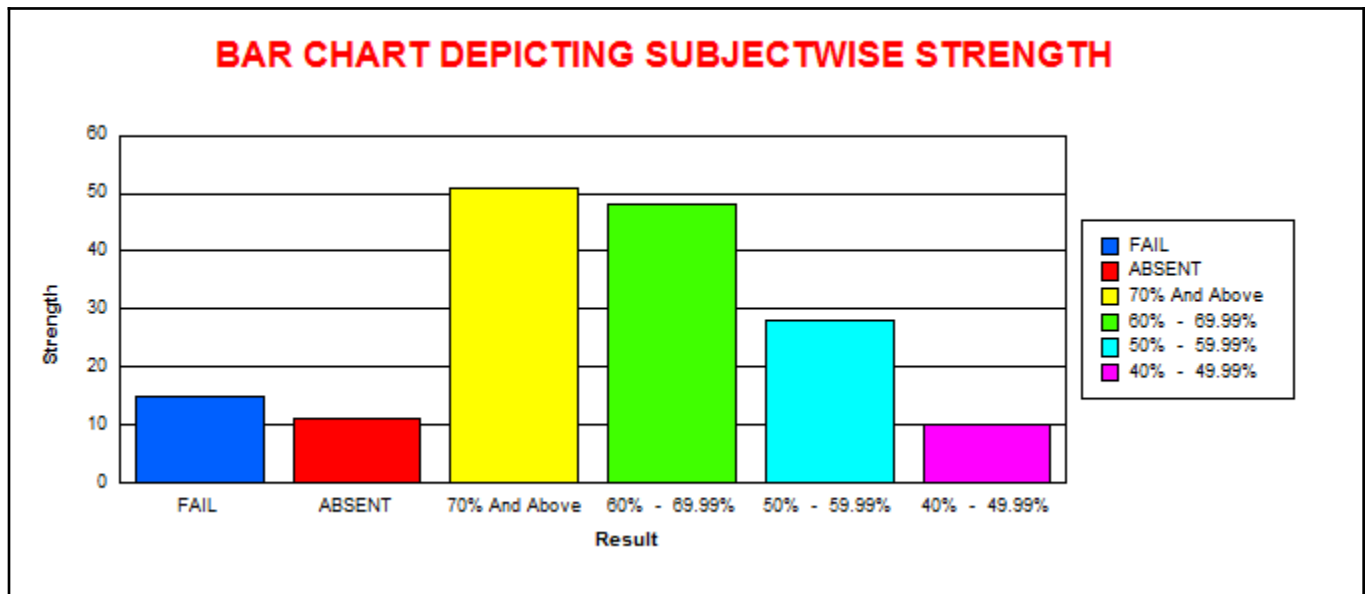

## COURSE SUBJECT WISE RESULT ANALYSIS

EXAMINATION OF NOV-19

B.A.- I SEMESTER ( REV - 19 )										
BA101 - MIL-Kannada										
	M	F	T	CLASS	M	%	F	%	T	%
					% w.r.t Tot Passed M	% w.r.t Tot Passed	% w.r.t Tot Passed			
<b>Total Strength</b>	81	82	163	<b>70.00% And Above</b>	15	25.42	36	46.15	51	37.23
<b>Total Appeared</b>	72	80	152	<b>60.00 % To 69.99%</b>	21	35.59	27	34.62	48	35.04
<b>Total Absent</b>	9	2	11	<b>50.00 % To 59.99%</b>	16	27.12	12	15.38	28	20.44
<b>Total Passed</b>	59	78	137	<b>40.00 % To 49.99%</b>	7	11.86	3	3.85	10	7.30
<b>Total Failed</b>	13	2	15							
<b>Pass Percentage</b>	81.94	97.50	90.13							